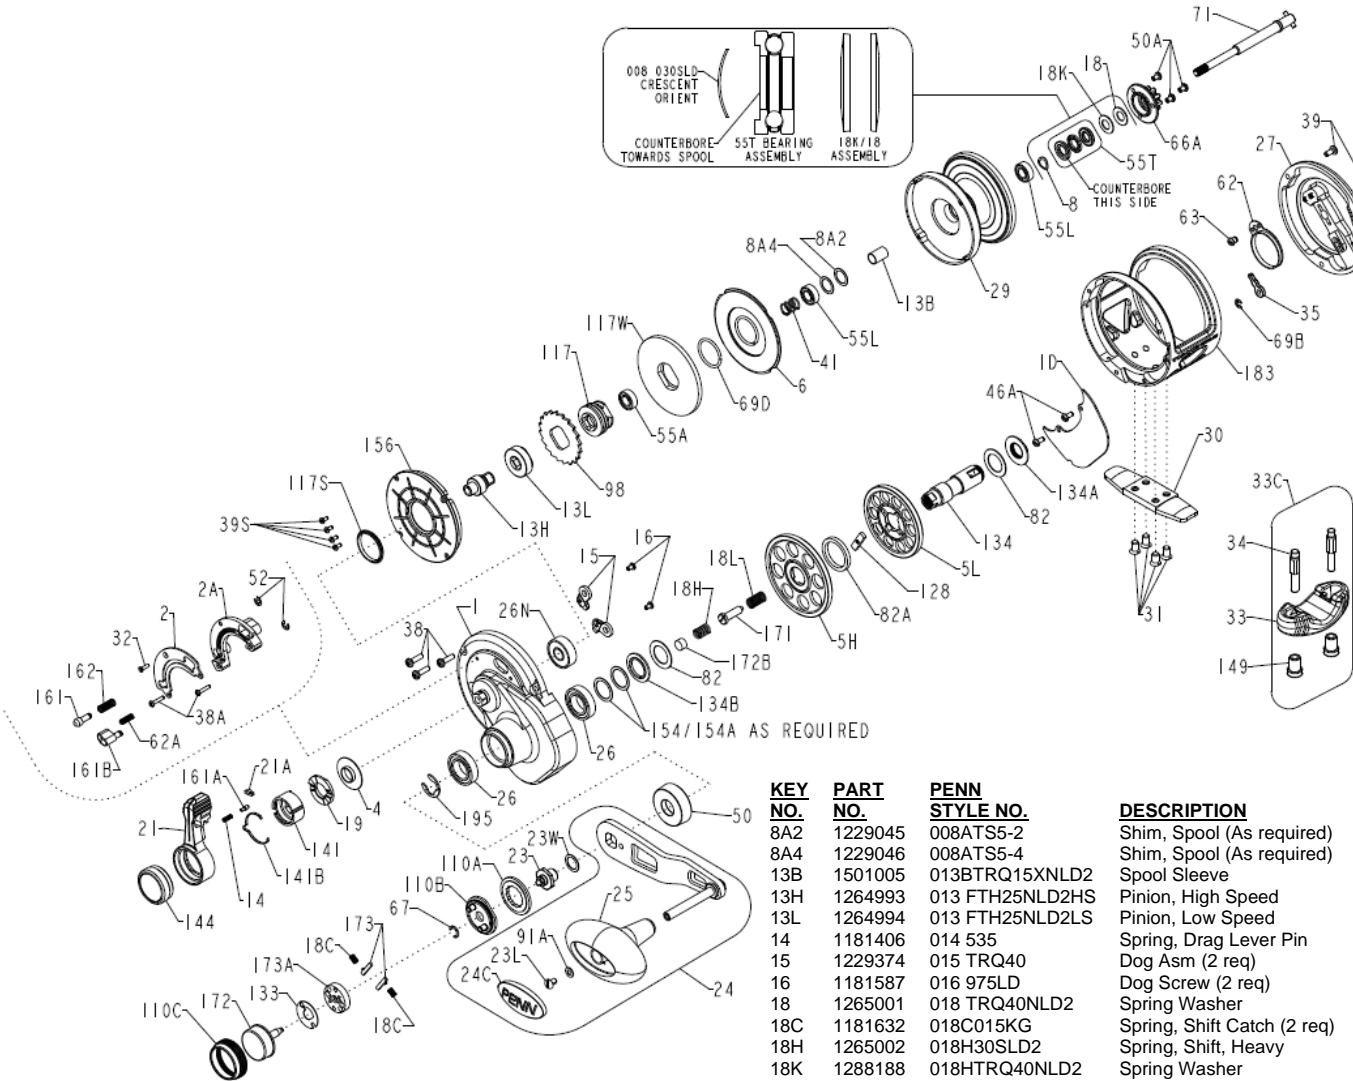

MODELS TRQ15XNLD2G (Gold), 1501850 & TRQ15XNLD2S (Silver), 1501851

KEY NO.	PART NO.	PENN STYLE NO.	DESCRIPTION
1	1264961	001 TRQ30LD2G	R.S. Plate Asm (Gold)
1	1500548	001 TRQ30LD2S	R.S. Plate Asm (Silver)
1D	1264968	001DTRQ30LD2G	Gear Cover (Gold)
1D	1500540	001DTRQ30LD2S	Gear Cover (Silver)
2	1264971	002 TRQ30LD2B	Quadrant
2A	1264976	002ATRQ30LD2	Drag Lever Ratchet
4	1264978	004 TRQ15LD2	Washer, Drag Lever
5H	1264981	005 FTH25NLD2HS	Gear, High Speed Main
5L	1264982	005 FTH25NLD2LS	Gear, Low Speed Main
6	1264986	006 TRQ30LD2	Drag Washer
8	1257843	008 030SLD	Washer, Crescent

KEY NO.	PART NO.	PENN STYLE NO.	DESCRIPTION
8A2	1229045	008ATS5-2	Shim, Spool (As required)
8A4	1229046	008ATS5-4	Shim, Spool (As required)
13B	1501005	013BTRQ15XNLD2	Spool Sleeve
13H	1264993	013 FTH25NLD2HS	Pinion, High Speed
13L	1264994	013 FTH25NLD2LS	Pinion, Low Speed
14	1181406	014 535	Spring, Drag Lever Pin
15	1229374	015 TRQ40	Dog Asm (2 req)
16	1181587	016 975LD	Dog Screw (2 req)
18	1265001	018 TRQ40NLD2	Spring Washer
18C	1181632	018C015KG	Spring, Shift Catch (2 req)
18H	1265002	018H30SLD2	Spring, Shift, Heavy
18K	1288188	018HTRQ40NLD2	Spring Washer
18L	1265003	018L30SLD2	Spring, Shift, Light
19	1296247	019 TRQ30LD2	Drag Cam
21	1265005	021 TRQ30LD2G	Drag Lever (Gold)
21	1265006	021 TRQ30LD2S	Drag Lever (Silver)
21A	1265011	021ATRQ30LD2	Lever/Quadrant Spacer
23	1229458	023 012VS	Handle Screw
23L	1191283	023L750	Handle Knob Screw
23W	1286986	023WTRQ40NLD2	Handle Nut Washer
24	1277509	024 TRQ30LD2G	Handle Asm (Gold)
24	1500021	024 TRQ30LD2S	Handle Asm (Silver)
24C	1191335	024C066	Handle Knob Cap
25	1240293	025 TRQ40	Handle Knob
26	1265023	026 TRQ40NLD2	Ball Bearing (2 req)
26N	1435256	026NS025	Ball Bearing
27	1265032	027 TRQ30LD2G	Plate, L.S. (Gold)
27	1500639	027 TRQ30LD2S	Plate, L.S. (Silver)